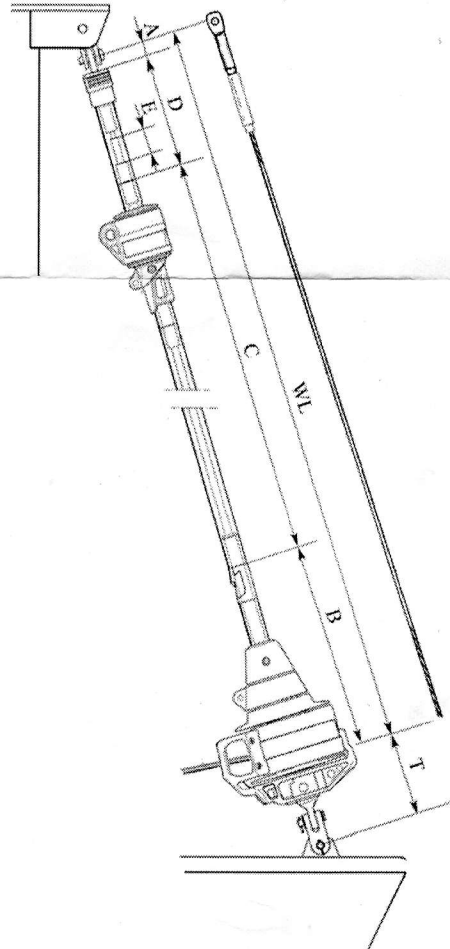

## Ablängmaße

(entspricht Furlex-Montageanleitung Seite 13)

### Cutting measurements

(See Furlex Manual page 13)

Boot: Boat:	Bavaria CR 40 (10-) S+F	Furlex Kit No.	039-027-96
----------------	-------------------------	-------------------	------------

Drahtseillänge WL: Wire length WL:	15880 mm
---------------------------------------	----------

	Profillängen: Extrusion lengths:	Stückzahl: Quantity:
	1000 mm	1
C	2400 mm	5
	2000 mm	1
D*	500 mm	1
E	155 mm	
	Distanzrohr Distance tube	1

\*Abgeschnitten  
von einem 2400 mm Profil.  
\*Cut from a 2400 mm extrusion.

\*Forestay length FL=16140 mm  
including extension link.